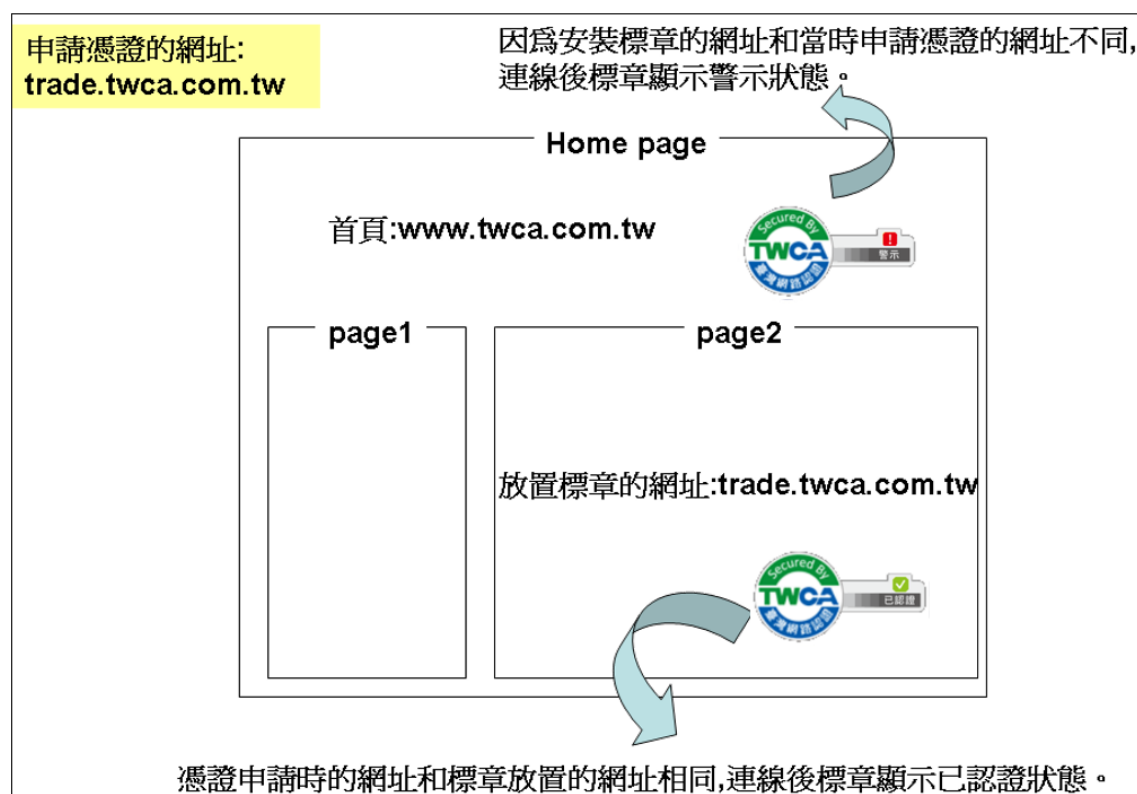

步驟一：選擇您要的標章尺寸(小/迷你)。

步驟二：依標章尺寸貼上網頁程式碼。

步驟三：複製標章圖檔。

步驟四：確認標章安裝成功。

注意事項：

1. 由於本標章支援動態認證功能（包括燈號及狀態列），請勿任意修改標章圖檔的尺寸。

2. 安裝標章之網站，其網域名稱必須與憑證註冊於本公司之網站名稱(Common Name)相符。(請參考下圖標章網頁配置方式)

3. 瀏覽網站的用戶端作業系統最低需求的內容

※PC

Win7 以上；MAC OS X 10.6.8 以上

※手持裝置

Android 2.3.7 以上；iOS 6.0.1 以上

圖、標章網頁配置方式示意圖

本資料為台灣網路認證股份有限公司專有之財產，非經書面許可，不准透露或使用本資料，亦不准複印，複製或轉變成任何其他形式使用。

The information contained herein is the exclusive property of TWCA and shall not be distributed, reproduced, or disclosed in whole or in part without prior written permission of TWCA.